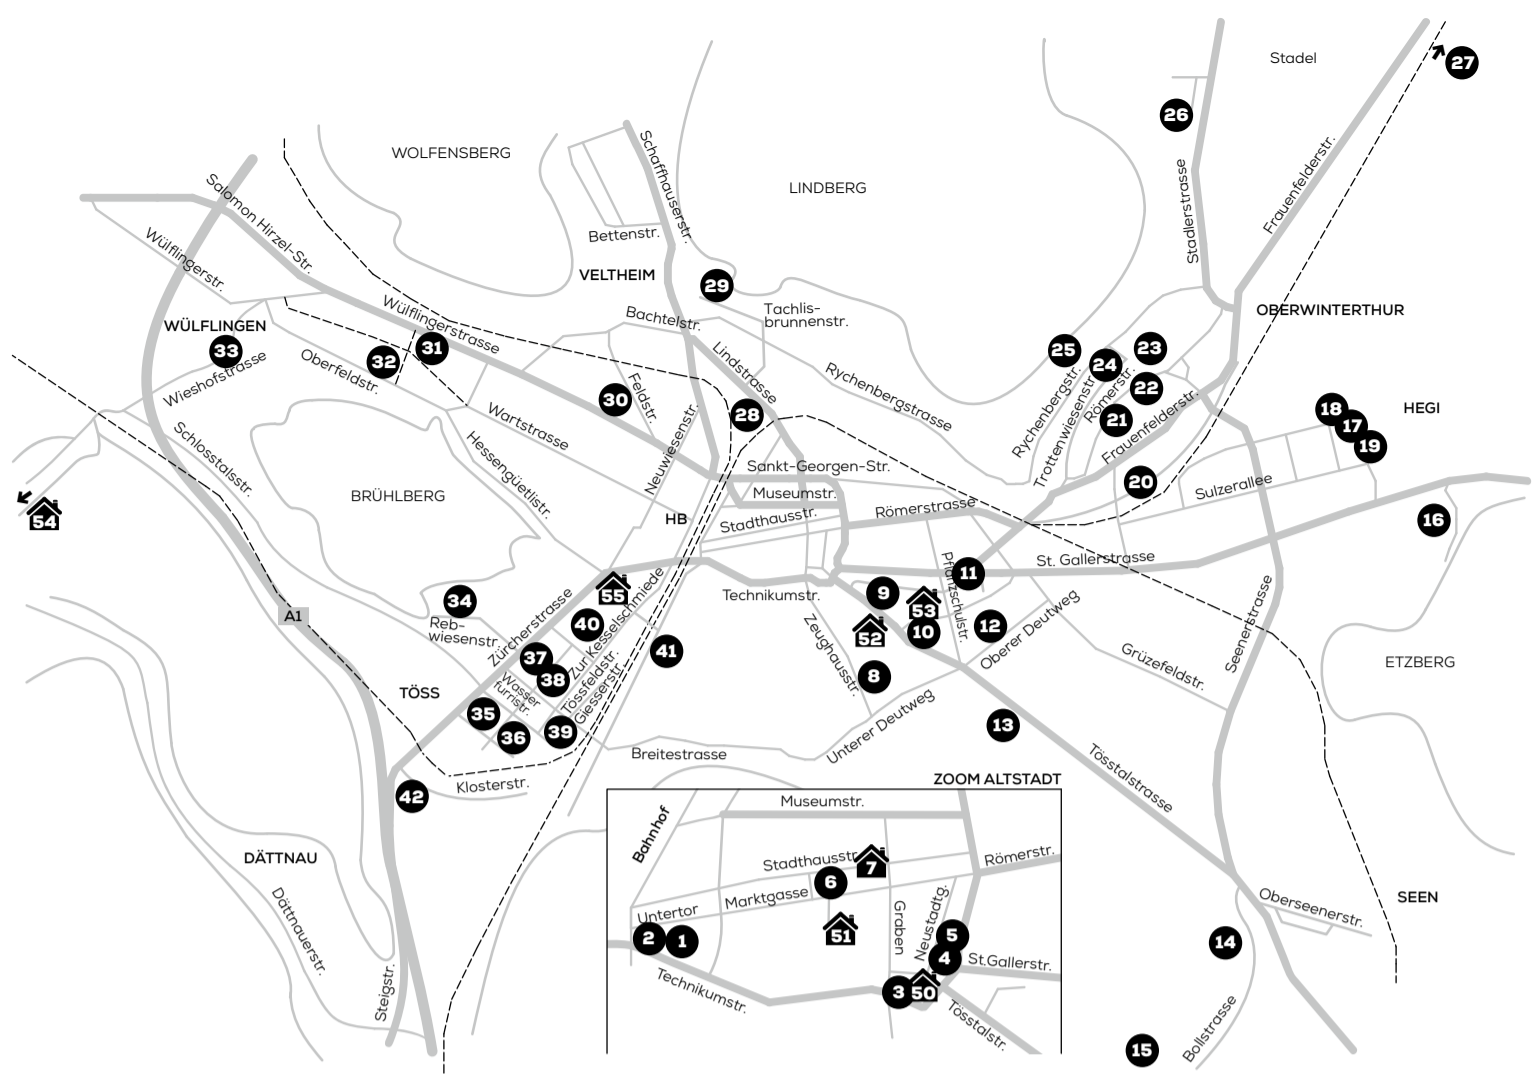

Mit Unterstützung von:

Stadt Winterthur 

**LEGENDE**

- ORTE**
- EINTRAG IM ARTMAP**
- TEILNAHME AN OPEN DOORS**  
SA, 24.9.16 14–18 Uhr  
SO, 25.9.16 11–18 Uhr
- LÄNGERE ÖFFNUNGSZEITEN AN OPEN DOORS**  
SA, 24.9.16 14–21 Uhr
- GRUPPENAUSSTELLUNG AN OPEN DOORS**