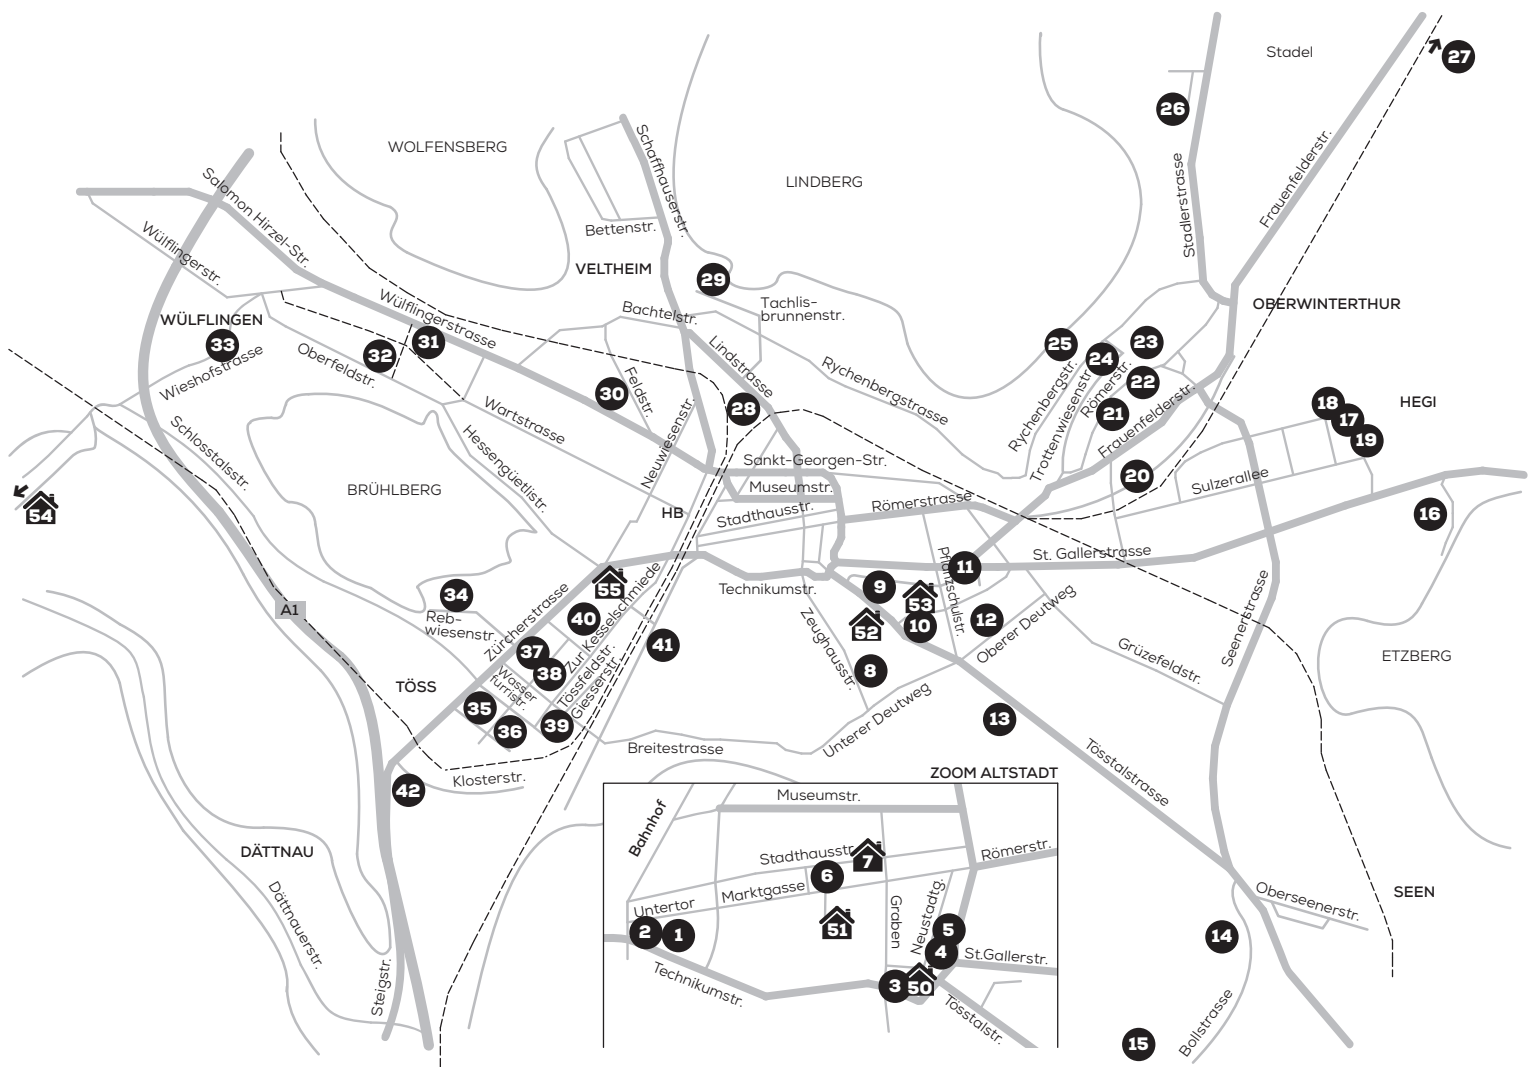

LEGENDE

- ORTE
- EINTRAG IM ARTMAP
- TEILNAHME AN OPEN DOORS
  SA, 24.9.16 14–18 Uhr
  SO, 25.9.16 11–18 Uhr
- LÄNGERE ÖFFNUNGSZEITEN AN OPEN DOORS
  SA, 24.9.16 14–21 Uhr
- GRUPPENAUSSTELLUNG AN OPEN DOORS

KÜNSTLER

1. 1 Mike Albrow
2. 2 Hans Bertschi
3. 3 Theres Menzi
4. 4 Karin Wiesendanger
5. 5 Fant Wenger
6. 6 Romy Ott
7. 7 Cath Brophy (Showcase)
8. 8 Infopunkt bei präsent (Ort)
9. 8 Anita Bürgi
10. 8 Christa Rogger
11. 8 Hansruedi Suter
12. 9 Katarina Holländer
13. 10 Christa Juzi
14. 11 Brigitta Reinhardt
15. 12 Monica Koch
16. 13 Ricardo Flores
17. 14 Michael Sieber
18. 15 Nachtmalerin Padi Muntwyler
19. 16 Erwin Schatzmann
20. 17 Gruppenausstellung
21. 18 Katja Stucki
22. 19 Jürgen Küng
23. 20 Lea Aeschbacher
24. 20 Claudia E. Weber
25. 21 Stefan Heinichen
26. 22 Daniel Soukup
27. 23 Marianne Chiu
28. 24 Ulrico Lanz
29. 25 Stephan Viktor Müller
30. 26 Louis Zünd
31. 27 Verena Bauer
32. 28 Verena Bühler
33. 28 Hanspeter Bütikofer
34. 29 Petra Sulzer-von der Assen
35. 30 Dani Portmann
36. 30 Nicole Sacher
37. 31 Christa Windler
38. 32 Marlies Steiner
39. 33 Margrit Ott-Wirz
40. 34 Thomas Widmer
41. 35 Friedrich Wahlen
42. 36 Cornelia Keller
43. 37 Nikos Lamprinos
44. 38 Ingrid Merkli
45. 39 Ursula Liechti
46. 40 Christiane Ghilardi / Werner Kunz
47. 41 Maria Apruzzese-Pittini
48. 42 Georges Wenger

ORTE

- **ALTE KASERNE** 50
  Technikumstrasse 8
  www.altekaserne.ch
- **GALERIE WEIERTAL*** 54
  Rumstalstrasse 55
  www.skulpturen-biennale.ch
- **GEWERBEMUSEUM*** 51
  Kirchplatz 14
  www.gewerbemuseum.ch
- **FOTOMUSEUM WINTERTHUR** 53
  Grüzenstrasse 44 + 45
  www.fotomuseum.ch
- **FOTOSTIFTUNG WINTERTHUR** 53
  Grüzenstrasse 45
  www.fotostiftung.ch
- **KUNSTKASTEN** 55
  Katharina-Sulzer-Platz
- **SALONSOPHIE** 7
  Stadthausstrasse 51
  www.salonsophie.ch
- **VILLA FLORA*** 52
  Tösstalstrasse 44
  www.villaflorea.ch

GA GRUPPENAUSSTELLUNG

- **GA** 17
  Ida-Sträuli-Strasse 73
  8404 Winterthur
  In der Giesserei, ab Bhf
  Oberwinterthur 5 Min. zu Fuss.
- **GA** 54
  Richard Heer / Christine Kühn
  Mirjam Pfister / Simone Ronner
  Sandy Schocher / Martin Schwarz
  Brigitte Steiger

*individuelle Öffnungszeiten